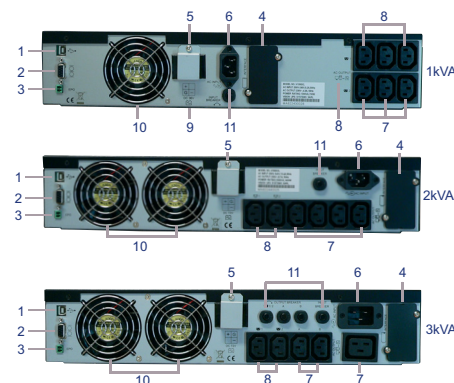

RS232 и интерфейс USB ПО

Web/SNMP-реле или AS400 карта (опция)

2 года гарантии (электроника)

Vision UPS Systems

Duarrefstrooss 36
L-9944 Beiler
LUXEMBOURG

www.visionups.com

ПО для отключения компьютера

VISION XL

- 1) USB
- 2) RS232
- 3) EPO
- 4) Гнездо (SNMP / реле / AS400)
- 5) Наружное подключение батарей
- 6) Вход
- 7) Выход
- 8) Программируемый выход *
- 9) Заземление
- 10) Вентиляторы
- 11) Выходные предохранители